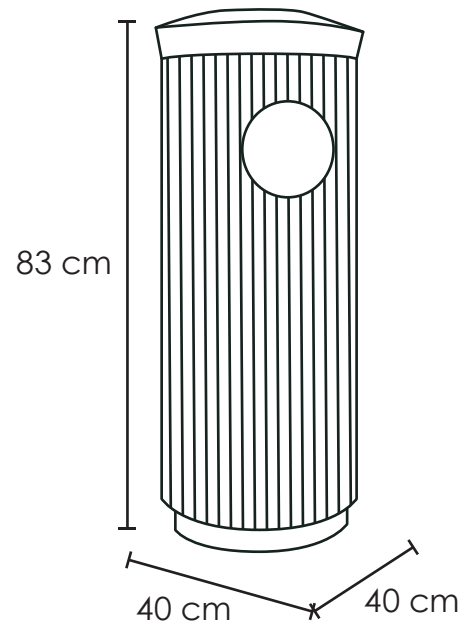

PAPELERA ORNAMENTAL 75

Medida	L: 40 cm, An: 40 cm, Al: 83 cm
Material	Polietileno de densidad media
Capacidad	75 Lts
Colores	Pregunta disponibilidad

Descripción

- Compuesto de 2 piezas; tapa y bote

Garantía