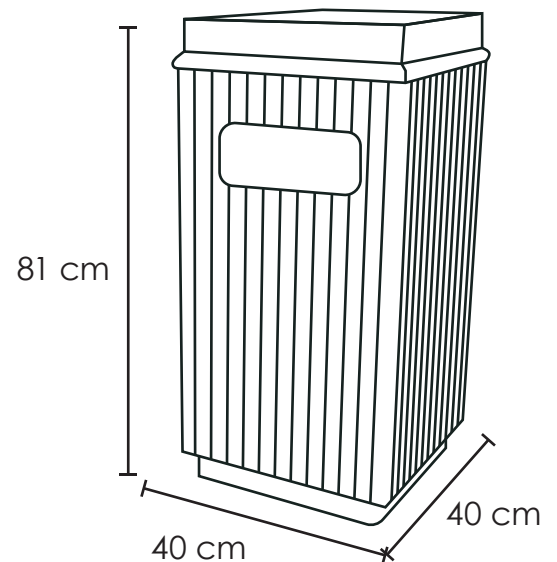

PAPELERA ORNAMENTAL 100

Medida	L: 40 cm, An: 40 cm, Al: 81 cm
Material	Polietileno de densidad media
Capacidad	100 Lts
Colores	Pregunta disponibilidad

Descripción

- Compuesto de 2 piezas; tapa y bote

Garantía