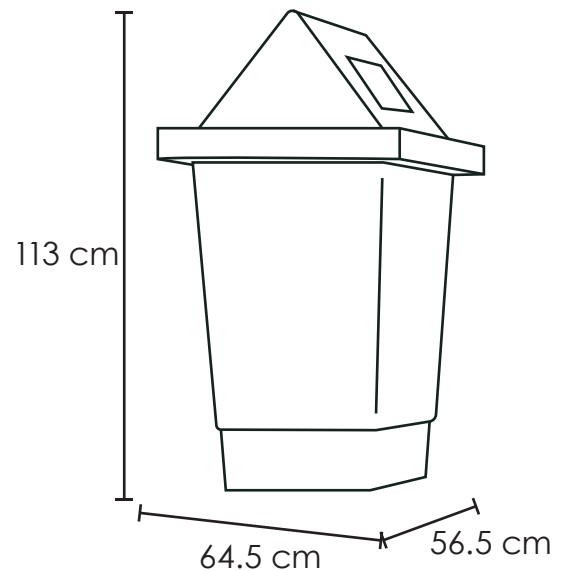

Descripción

- Protección a los rayos U.V.
- Resistencia a condiciones climáticas.
- Tapa desmontable con balancín para evitar malos olores.