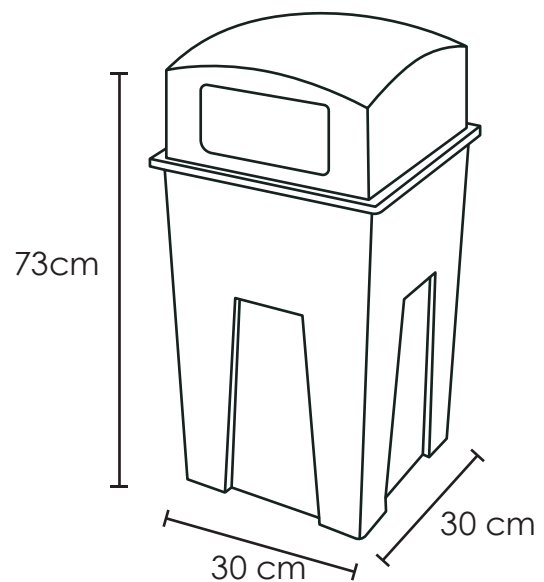

PAPELERA LIZZY

Medida	L: 50 cm, An: 56 cm, Al: 100 cm
Material	Polietileno de media densidad
Capacidad	30 Lts
Colores	Pregunta disponibilidad

Descripción

- Excelente resistencia a impactos, tensión por ruptura
- Resiste ácidos diluidos base agua, solventes, inorgánicos, alcohol, gasolina y soluciones acuosas.
- Excelente resistencia a la intemperie