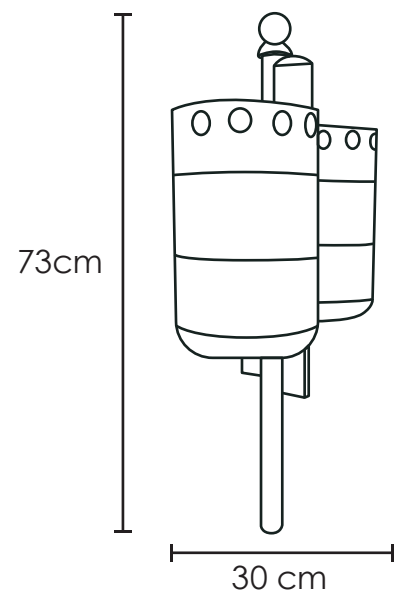

PAPELERA LIMA 30

Medida	L: 30 cm, An: 30 cm, Al: 73 cm
Material	Metal
Capacidad	30 Lts
Colores	Pregunta disponibilidad

Descripción

- Fabricada de metal en una sola pieza, resistente a la intemperie.
- Con doble protección contra el óxido y la corrosión