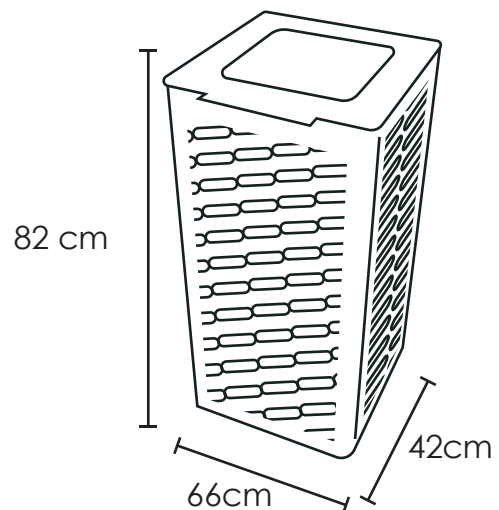

PAPELERA INTEGRAL 04

Medida	L: 42 cm, An: 66 cm, Al: 82 cm
Material	Acero al Carbón
Capacidad	90 Lts
Colores	Pregunta disponibilidad

Descripción

- Bote para la separación de residuos.
- Ideal para uso en centros comerciales, jardines, escuelas, plazas, etc.
- Este bote es ideal para exterior e interior.
- Fabricado en acero al carbón y bote interior de polietileno.