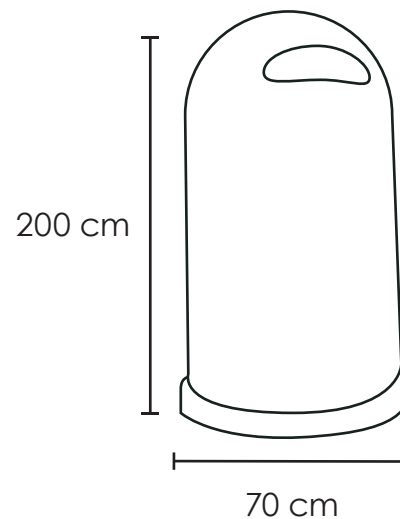

## PAPELERA IGLU 200

<b>Medida</b>	L: 70 cm, An: 70 cm, Al: 200 cm
<b>Material</b>	Polietileno de alta densidad
<b>Capacidad</b>	200 Lts
<b>Colores</b>	Pregunta disponibilidad

### Descripción

- Identifica tus residuos poniéndole etiquetas o rótulos distintivos.
- Se utiliza en conjunto con un Tambo de 200 litros en el interior.
- La entrada de basura con la que cuenta las distingue una de otra.
- Estas papeleras cuentan con 3 tipos abertura diferente, esto depende del uso y donde se van a colocar.
- Cuentan con protección a los rayos UV.