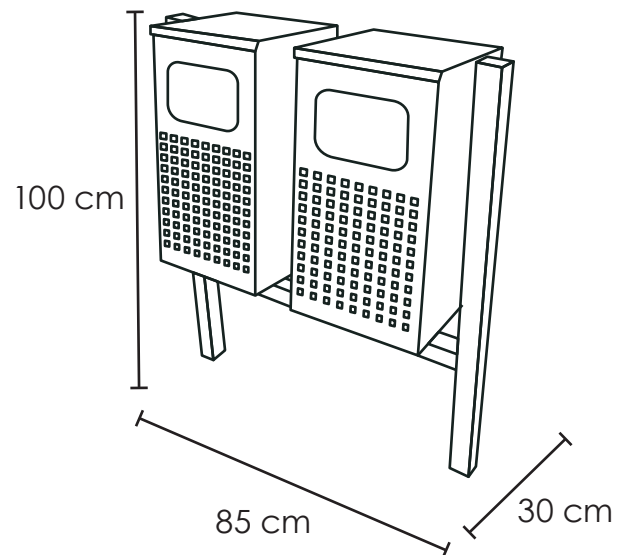

PAPELERA ECO 01

Medida	L: 85 cm, An: 30 cm, Al: 100 cm
Material	Acero al carbón
Capacidad	50 Lts
Colores	Pregunta disponibilidad

Descripción

- Fabricado en lámina punzonada de acero al carbón cal.18 y perfil de acero al carbón de 2x2".
- Proceso de sand blast y terminación en pintura electrostática resistente a la intemperie.
- Opción de anclaje para atornillar o anclar a cemento.
- Opción de calcomanía incluida