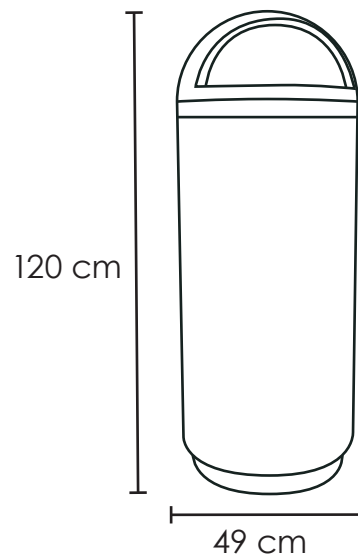

PAPELERA DOMO-1

Medida	L: 49 cm, An: 49 cm, Al: 120 cm
Material	Acero
Capacidad	120 Lts
Colores	Pregunta disponibilidad

Descripción

- Protección a los rayos UV, evitando la rápida decoloración por el sol.
- Resistencia a condiciones climáticas.