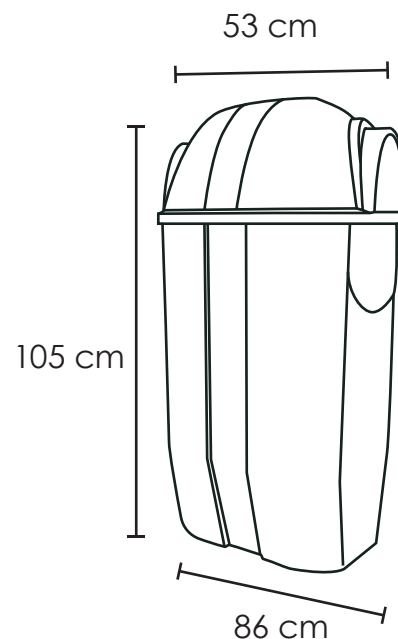

PAPELERA CITY DOBLE

Medida	Ll: 86 cm, Ls: 53 cm, Al: 105 cm
Material	Polietileno de media densidad
Capacidad	450 Lts
Colores	Pregunta disponibilidad

Descripción

- Desmontable para facilitar el vaciado.
- Resistencia a condiciones climáticas.
- Protección a los rayos U.V.
- La tapa tiene una ranura de 15.3 X 20.2 cm.
- Desmontable para facilitar el vaciado.
- Tapa abatible sujeta por una bisagra.
- Sistema de cerradura.
- Placa interna para atornillar y fijar al piso.