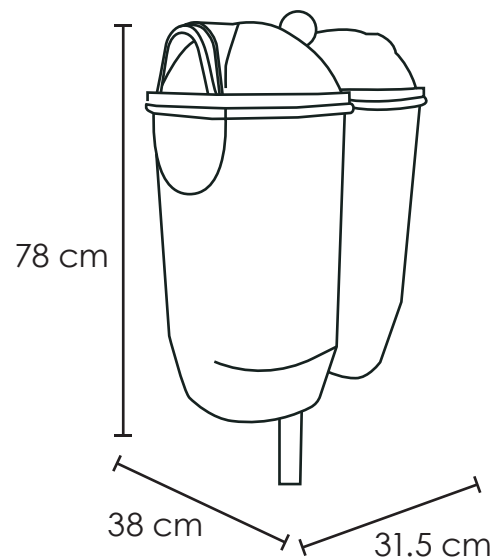

PAPELERA CITY 50

Medida	L: 31.5 cm, An: 38 cm, Al: 78 cm
Material	Acero
Capacidad	50 Lts
Colores	Pregunta disponibilidad

Descripción

- Protección a los rayos U.V.
- Resistencia a condiciones climáticas.
- Tapa abatible sujeta por una bisagra.
- Sistema de cerradura.