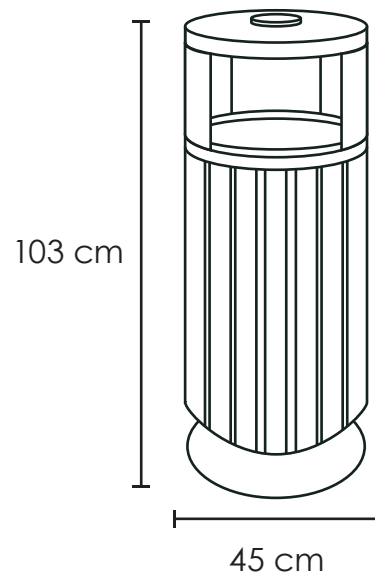

# PAPELERA CITY 15

<b>Medida</b>	L: 45 cm, An: 45 cm, Al: 103 cm
<b>Material</b>	Acero
<b>Capacidad</b>	60 Lts
<b>Colores</b>	Pregunta disponibilidad

## Descripción

- Fabricado en lámina de acero cal.14 y perfil de acero de 2x1" con terminación en pintura electrostática resistente a la intemperie,
- La tapa incluye un cenicero en la parte superior.
- Opción de Anclaje para Atornillar, Anclar a cemento o movable.