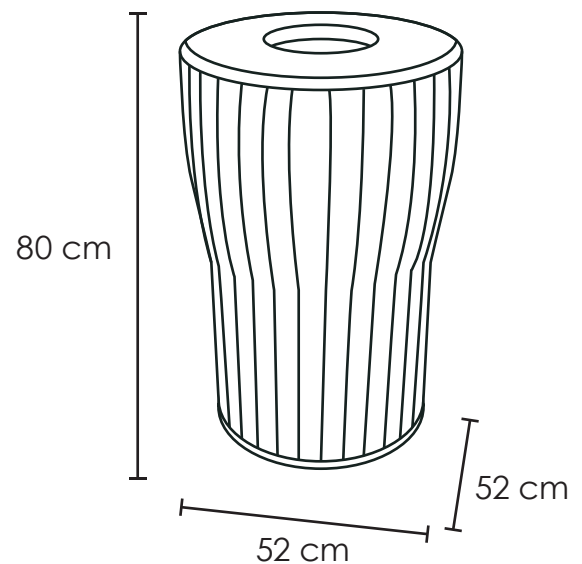

# PAPELERA CITY 08

<b>Medida</b>	L: 52 cm, An: 52 cm, Al: 80 cm
<b>Material</b>	Acero
<b>Capacidad</b>	90 Lts
<b>Colores</b>	Pregunta disponibilidad

## Descripción

- Práctico y elegante bote de basura ideal para centros comerciales, plazas, parques, etc.
- Elaborado en solera acero de 1/8" y tapa de lámina de acero cal.18. Proceso de sandblast y terminación con pintura electrostática, ideal para intemperie.