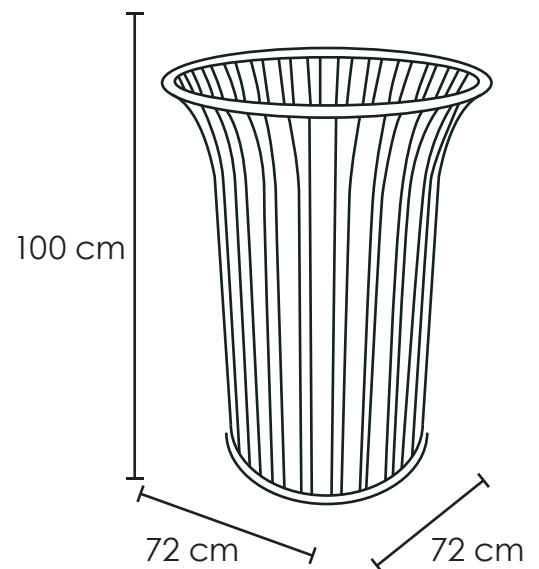

# PAPELERA CITY 04

<b>Medida</b>	L: 72 cm, An: 72 cm, Al: 100 cm
<b>Material</b>	Acero
<b>Capacidad</b>	90 Lts
<b>Colores</b>	Pregunta disponibilidad

## Descripción

- Fabricado en acero al carbón Cal. 16 y tubo de 1".
- Proceso de sand blast y terminación en pintura electrostática, ideal para interperie