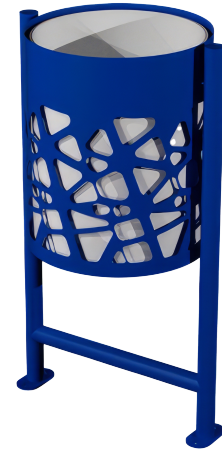

PAPELERA CITY 03

Medida	L: 63 cm, An: 49 cm, Al: 110 cm
Material	Acero
Capacidad	60 Lts
Colores	Pregunta disponibilidad

Descripción

- Fabricado en lámina de acero al carbón cal. 18, proceso de sandblast y terminación en pintura electrostática, ideal para exterior. Incluye bote interior