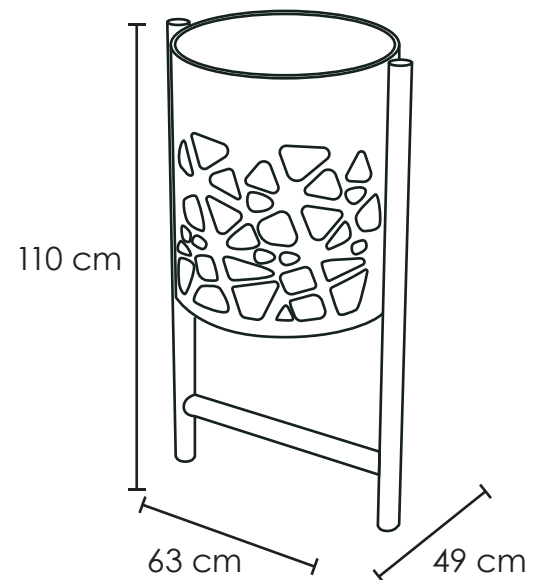

PAPELERA CITY 03

Medida	L: 63 cm, An: 49 cm, Al: 110 cm
Material	Acero
Capacidad	60 Lts
Colores	Pregunta disponibilidad

Descripción

- Fabricado en lámina de acero al carbón cal. 18, proceso de sandblast y terminación en pintura electrostática, ideal para exterior. Incluye bote interior