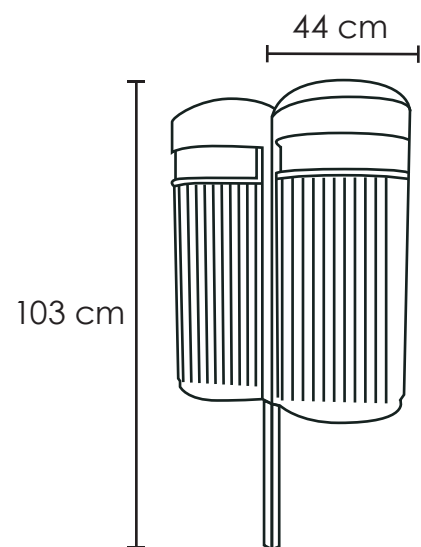

PAPELERA CR-60

Medida	L: 44 cm, An: 44 cm, Al: 103 cm
Material	Acero
Capacidad	60 Lts
Colores	Pregunta disponibilidad

Descripción

- Alta resistencia a impactos y evitar deformaciones.

Garantía

Este producto tiene garantía de 1 año por defectos de fabricación o vicio oculto.