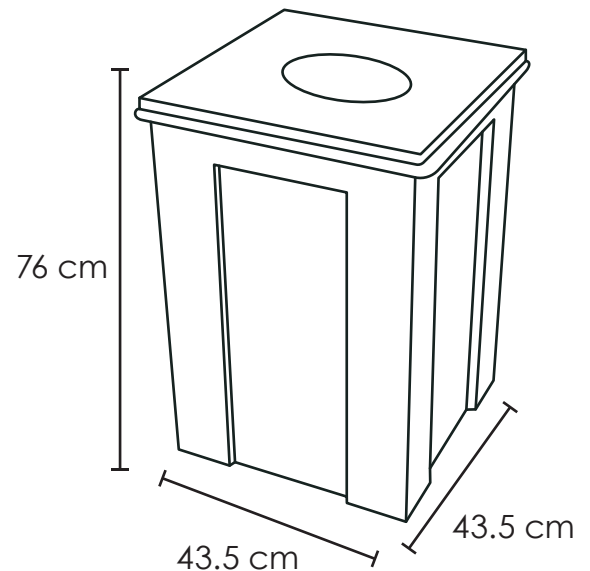

PAPELERA CCU 30

Medida	L: 43.5cm, An: 43.5cm, Al: 76 cm
Material	Acero
Capacidad	122 Lts
Colores	Pregunta disponibilidad

Descripción

- Compuesto de 2 piezas, tapa y bote
- Fabricada en polietileno de media densidad, mediante el proceso de rotomoldeo,
- Para darle mayor resistencia a impactos y evitar deformaciones