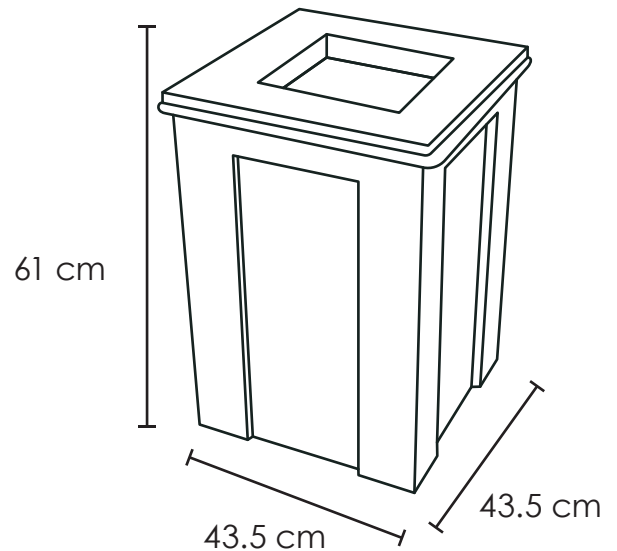

## PAPELERA CCU 2

<b>Medida</b>	L: 43.5cm, An: 43.5cm, Al: 61cm
<b>Material</b>	Acero
<b>Capacidad</b>	98 Lts
<b>Colores</b>	Pregunta disponibilidad

### Descripción

- Compuesto de 2 piezas, tapa y bote
- Fabricada en polietileno de media densidad, mediante el proceso de rotomoldeo,
- Para darle mayor resistencia a impactos y evitar deformaciones