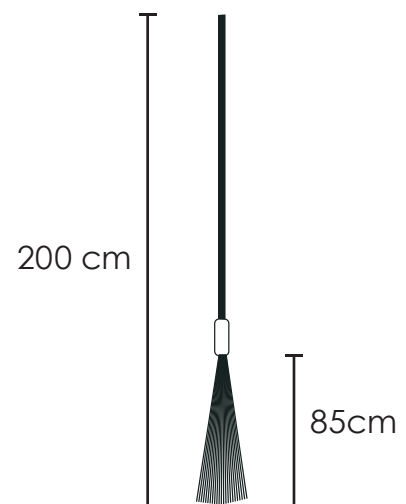

ESCOBA BARREMAX

Medida	L: 200 cm, An: 2.5 cm
Material	Madera natural
Capacidad	31 varillas
Colores	Consulte disponibilidad

Descripción

- La escoba de vara para limpieza esta compuesta de 3 piezas, mango, base y cuerpo de varas.
- Protección a los rayos UV.
- Bastón de madera natural.
- Base y cuerpo de polietileno, cuya densidad reúne las más altas condiciones de fluidez, gran resistencia a golpes o roturas.
- Debido a su diseño de las varas, ayuda al usuario a recolectar mayor basura en menor tiempo.
- Su durabilidad en promedio es de 12 veces la de una escoba de vara.
- Es reciclable cuanto acaba su uso.