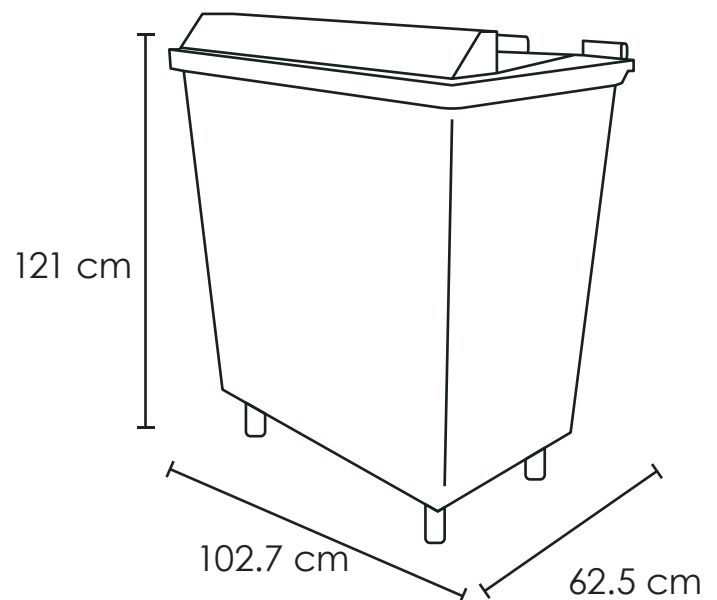

Cotenedor Vic 500

Medida	L: 102.7cm, An: 62.5cm Al: 121 cm
Material	Polietileno de alta densidad
Capacidad	500 Lts
Colores	Consulte disponibilidad

Descripción

- La tapa impide que se introduzca agua de lluvia dentro del contenedor.
- Cuenta con 4 ruedas giratorias de 4"