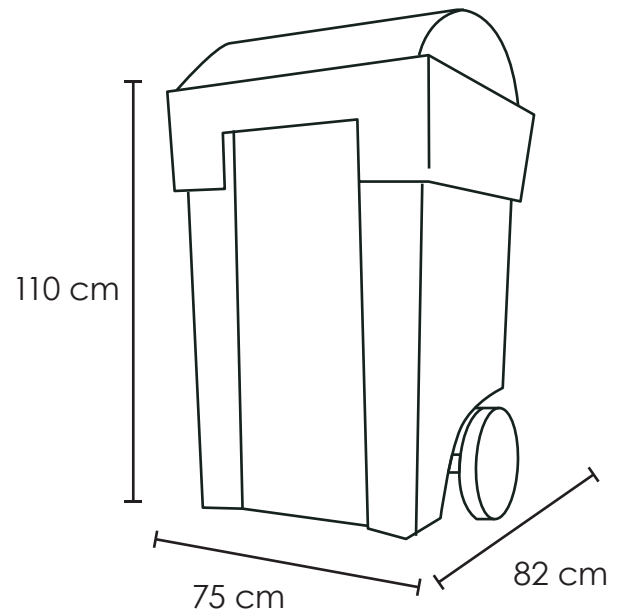

Cotenedor Vic 360

Medida	L: 75 cm, An: 82 cm Al: 110 cm
Material	Polietileno de alta densidad
Capacidad	360 Lts
Colores	Consulte disponibilidad

Descripción

- Un eje de soporte de metal galvanizado.

Garantía