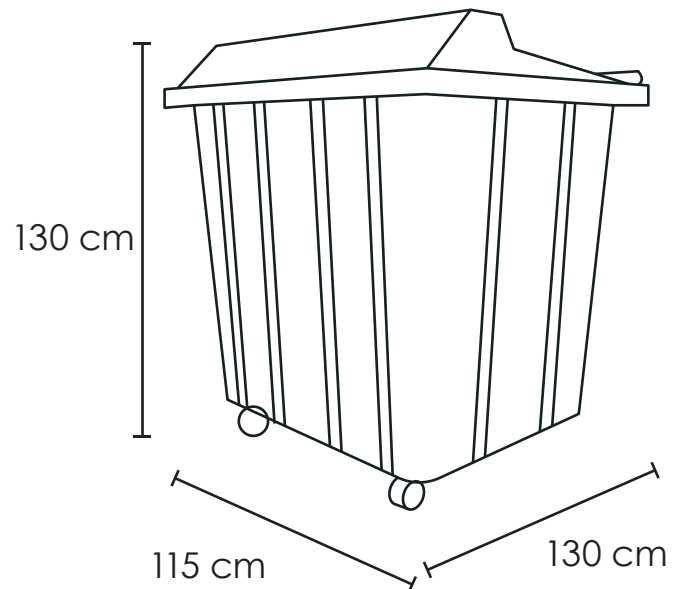

# Cotenedor Vic 1000

<b>Medida</b>	L: 115 cm, An: 130 cm Al: 130 cm
<b>Material</b>	Polietileno de alta densidad
<b>Capacidad</b>	1000 Lts
<b>Colores</b>	Consulte disponibilidad

## Descripción

- Contenedor con tapa y ruedas de hule.
- Cuenta con 4 ruedas giratorias de hule de 6"