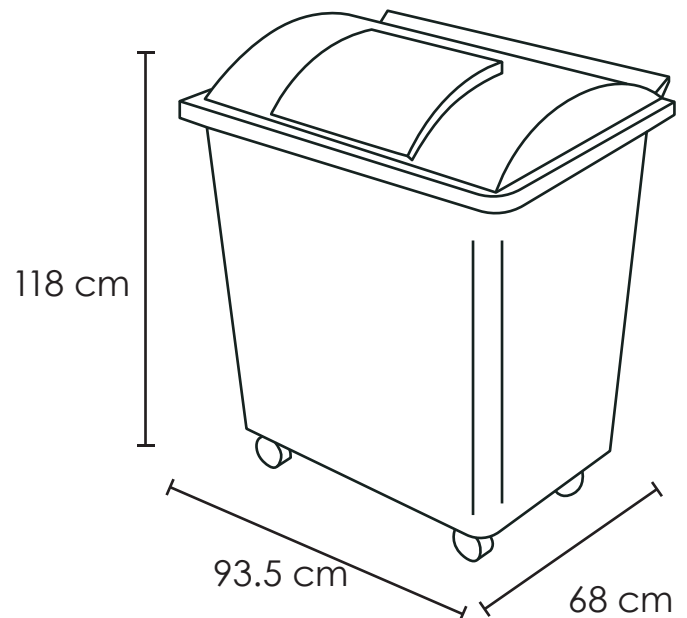

# Cotenedor Bc 500

<b>Medida</b>	L: 93.5 cm, An: 68 cm Al: 118 cm
<b>Material</b>	Polietileno de alta densidad
<b>Capacidad</b>	500 Lts
<b>Colores</b>	Consulte disponibilidad

## Descripción

- Contenedor con tapa y ruedas de hule.
- Cuenta con doble tapa