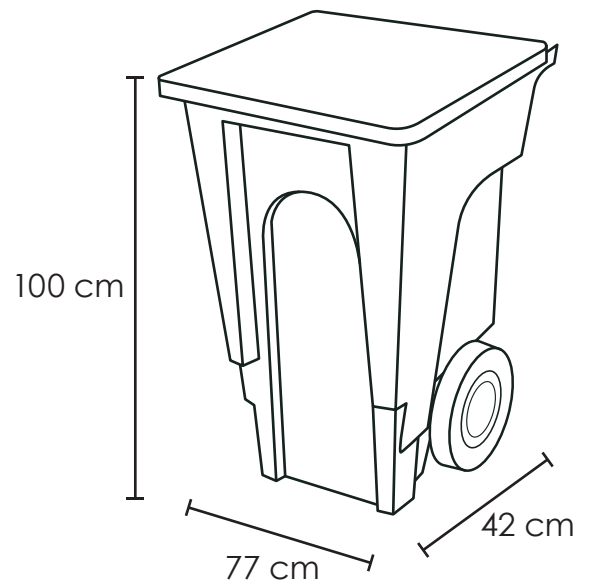

## Cotenedor BC 240

<b>Medida</b>	L: 42 cm, An: 77 cm Al: 100 cm
<b>Material</b>	Polietileno / Polipropileno
<b>Capacidad</b>	240 Lts
<b>Colores</b>	Consulte disponibilidad

### Descripción

- Contenedor con tapa y ruedas de hule tipo tractor