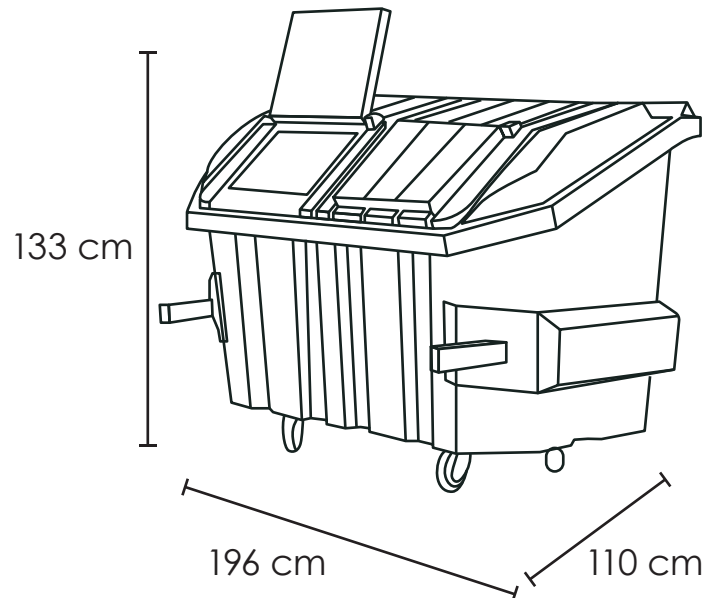

Cotenedor BC 1800

Medida	L: 196 cm, An: 110 cm Al: 133 cm
Material	Polietileno de alta densidad
Capacidad	1800 Lts
Colores	Consulte disponibilidad

Descripción

- Contenedor con tapa y 4 ruedas de hule giratorias de 6".
- Tiene 2 tapas pequeñas.