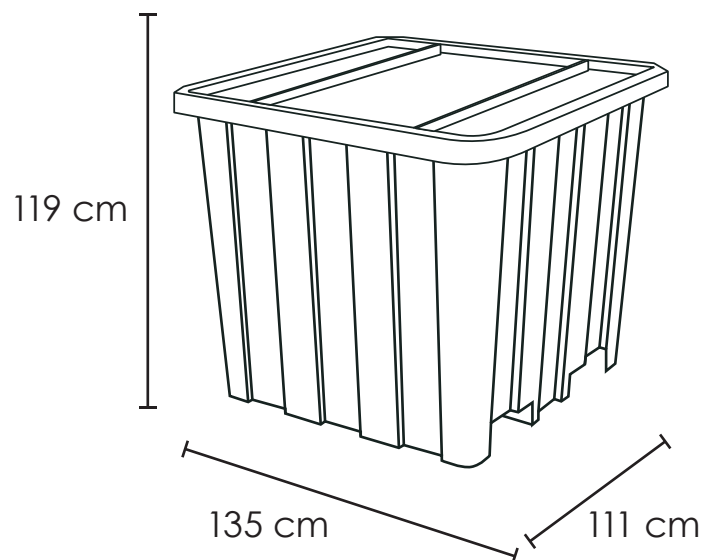

Cotenedor BC 1500

Medida	L: 135 cm, An: 111 cm Al: 119 cm
Material	Polietileno de alta densidad
Capacidad	1500 Lts
Colores	Consulte disponibilidad

Descripción

- Con tapa desmontable.
- Ideal para interiores y exteriores