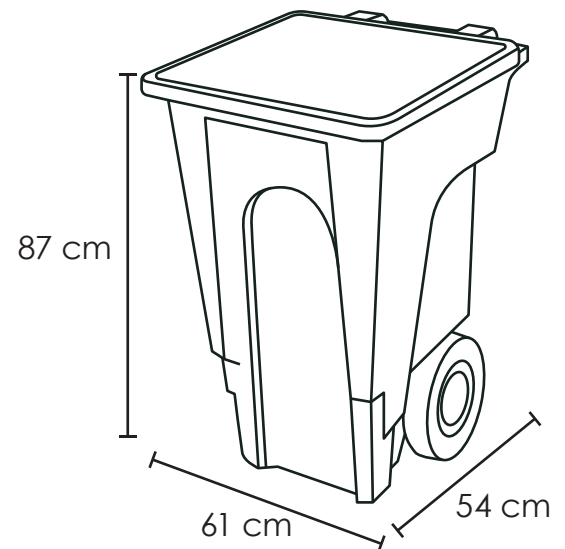

Contenedor BC 120 Its.

Medida	L: 61 cm, An: 54 cm Al: 87 cm
Material	Polietileno / Polipropileno
Capacidad	120 Lts
Colores	Consulte disponibilidad

Descripción

- Contenedor con tapa y ruedas de hule tipo tractor de 10".