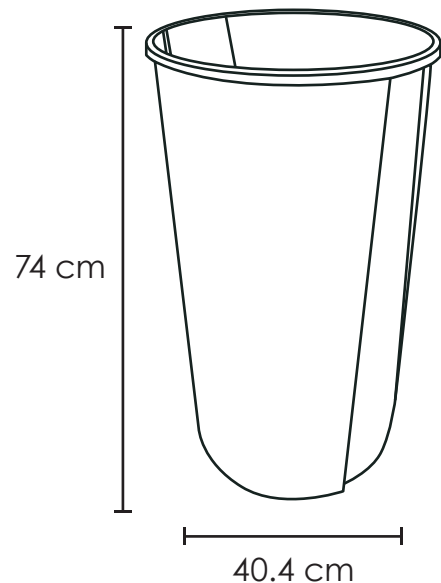

# CESTO REDONDO 80 LTS

<b>Medida</b>	L: 40.4 cm, Al: 74 cm
<b>Material</b>	Polietileno / Polipropileno
<b>Capacidad</b>	80 Lts
<b>Colores</b>	Consulte disponibilidad

## Descripción

- Diseñado como parte de un sistema modular en el que se pueden agregar diferentes tapas y accesorios, tales como el soporte para pared y el cesto colgable de Sablón.
- En la parte superior cuenta con entradas especiales para el cesto colgable y la base para cubeta de Sablón.
- Con asas integradas en el fondo para poder inclinarlo fácilmente.
- Fabricado en material ligero y resistente. Grado alimenticio.
- 10 opciones de colores. Opciones disponibles de hotstamping.
- Ideal para la separación de residuos o para evitar la contaminación cruzada.