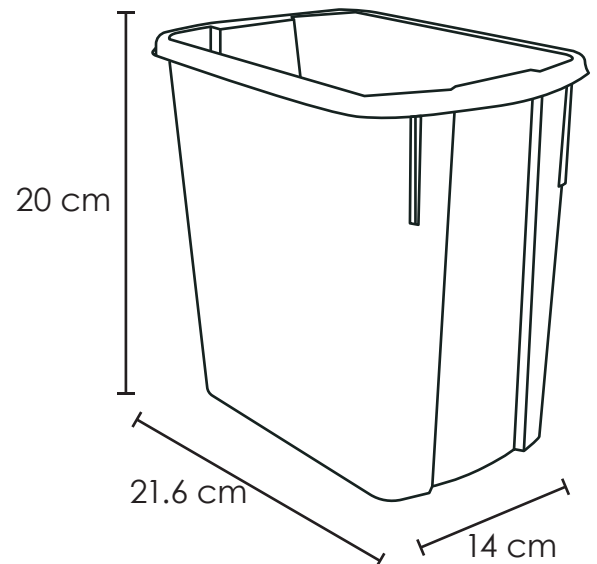

CESTO RECTANGULAR 4 LTS

Medida	L: 21.6 cm, An: 14.2 cm, Al: 20 cm
Material	Polietileno / Polipropileno
Capacidad	4 Lts
Colores	Consulte disponibilidad

Descripción

- Diseño esbelto, con el tamaño ideal para espacios reducidos.
- Asas integradas a los lados, que facilitan su manejo.
- Ideal para espacios de coworking, call centers y home office.
- Fabricado con plástico resistente y reciclable.
- Grado Alimenticio. Se puede utilizar para transportar y almacenar productos comestibles.