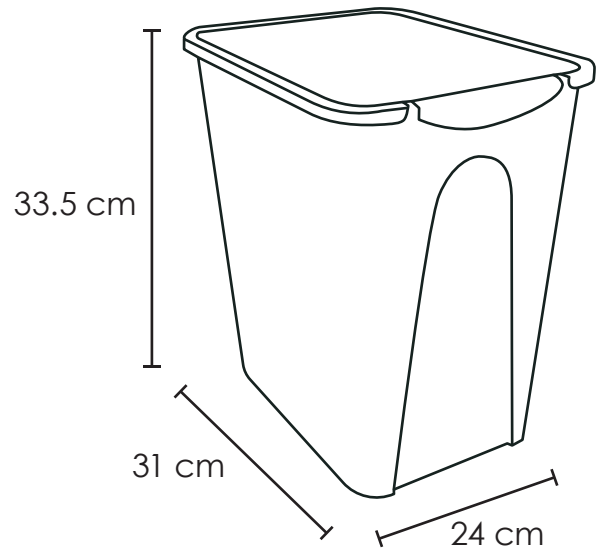

CESTO MEDIANO 17 LTS

Medida	L: 31 cm, An: 24 cm, Al: 33.5 cm
Material	Polietileno / Polipropileno
Capacidad	17 Lts
Colores	Consulte disponibilidad

Descripción

- Diseño con ranuras que permiten utilizar una bolsa de super con asas. evitando que la bolsa se salga
- Ideal para el uso diario en oficinas, hoteles y centros de trabajo.
- Disponible en 4 colores para diferentes usos.