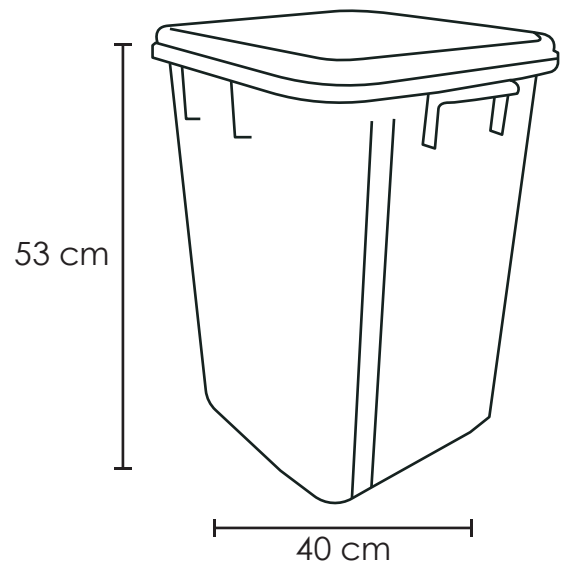

Descripción

-