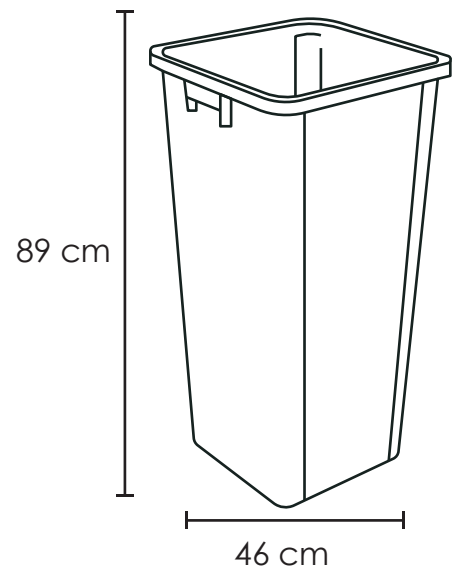

CESTO CUADRADO

Medida	L: 46 cm, An: 46 cm Al: 89 cm
Material	Polietileno / Polipropileno
Capacidad	90 Lts
Colores	Consulte disponibilidad

Descripción

-

Garantía

Este producto tiene garantía de 1 año por defectos de fabricación o vicio oculto.