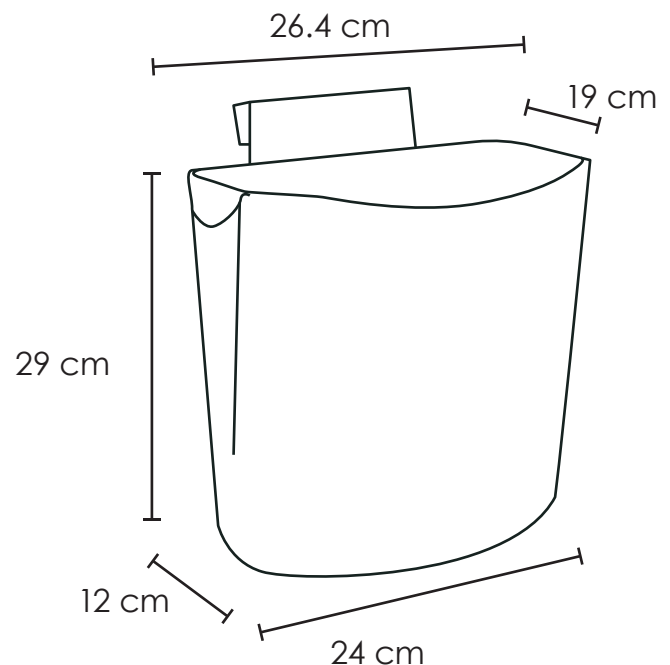

CESTO COLGABLE

Medida	L: 26.4 cm, An: 19 cm, Al: 29 cm
Material	Polietileno / Polipropileno
Capacidad	6.5 Lts
Colores	Consulte disponibilidad

Descripción

- Cesto abierto, con asa integrada que permite colgarlo en
- puertas y cajones de 3/4" de espesor.
- Interior liso, fácil de limpiar.
- Es un producto muy versátil. Ideal para colocarlo debajo del fregadero, para la basura orgánica, espacios de coworking, call centers y home office.
- El asa es 100% compatible con la línea de botes cuadrados de 65 y 80 litros, así como con el bote de pedal de 80 litros de Sablón.
- Fabricado con plástico resistente y reciclable.
- Grado Alimenticio. Se puede utilizar para transportar y almacenar productos comestibles.