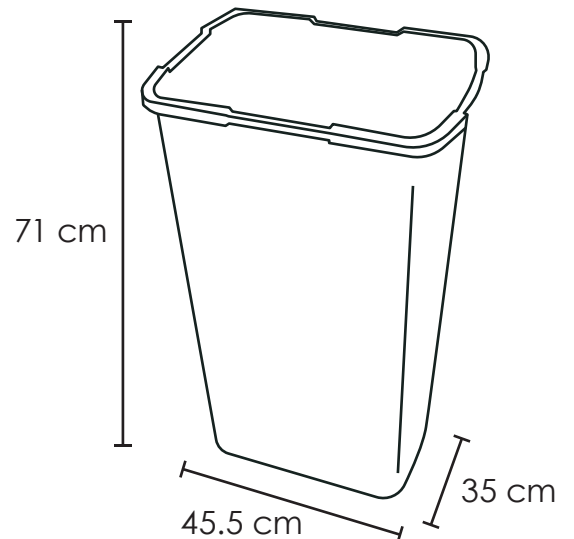

CESTO 80 LTS

Medida	L: 45.5 cm, An: 35 cm, Al: 71 cm
Material	Polietileno / Polipropileno
Capacidad	80 Lts
Colores	Consulte disponibilidad

Descripción

- Diseñado como parte de un sistema modular en el que se pueden agregar diferentes tapas y accesorios, tales como el soporte para pared y el cesto colgable de sablón.
- En la parte superior cuenta con entradas especiales para el cesto colgable y la base para cubeta de Sablón.
- Con asas integradas en el fondo para poder inclinarlo fácilmente.
- Ideal para la separación de residuos o para evitar la contaminación cruzada.