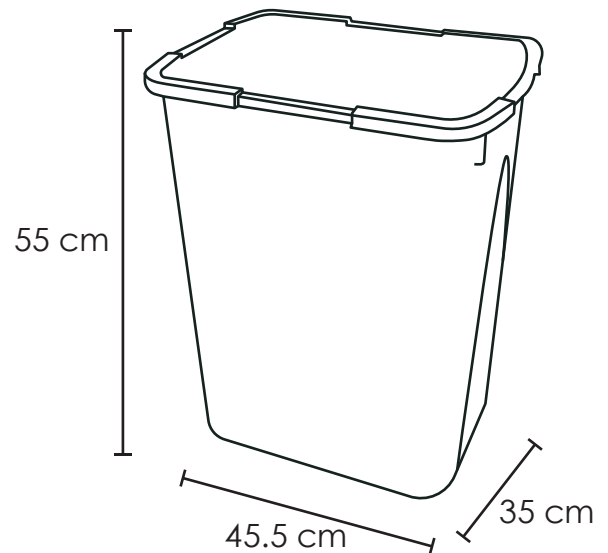

CESTO 65 LTS

Medida	L: 45.5 cm, An: 35 cm, Al: 55 cm
Material	Polietileno / Polipropileno
Capacidad	65 Lts
Colores	Consulte disponibilidad

Descripción

- Diseñado como parte de un sistema modular en el que se pueden agregar diferentes tapas y accesorios, tales como el soporte para pared y el cesto colgable de sablón.
- En la parte superior cuenta con entradas especiales para el cesto colgable y la base para cubeta de Sablón.
- Con asas integradas en el fondo para poder inclinarlo fácilmente.
- Ideal para la separación de residuos o para evitar la contaminación cruzada.