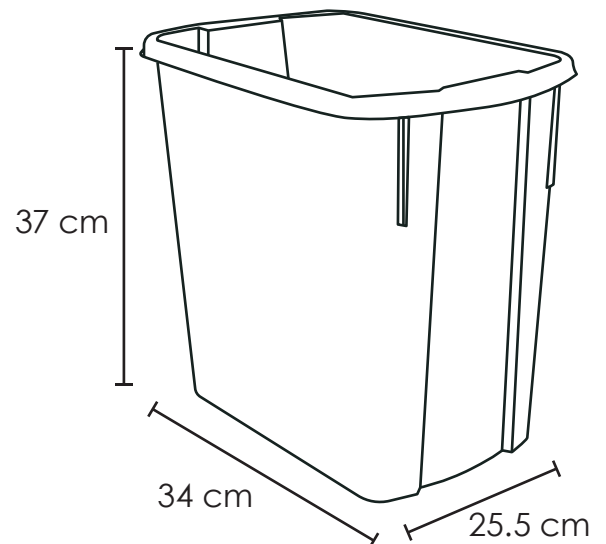

CESTO 20 LTS

Medida	L: 34 cm, An: 25.5 cm, Al: 37 cm
Material	Polietileno / Polipropileno
Capacidad	20 Lts
Colores	Consulte disponibilidad

Descripción

- Diseño práctico. resistente y con buena capacidad.
- Con asas laterales integradas en ambos lados.
- ideal para separación de basura 6 para evitar la contaminación cruzada.