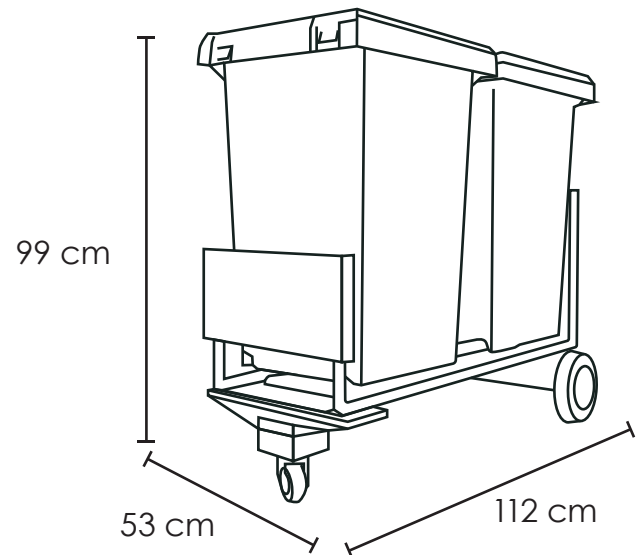

CARRO MÓVIL R-240

Medida	L: 112 cm, An: 53 cm, Al: 99 cm
Material	Polietileno de media densidad
Capacidad	240 Lts
Colores	Consulte disponibilidad

Descripción

- Con protección a los rayos UV.
- Altamente resistente a las condiciones del clima.
- Con tapa hermética de levantado fácil.
- Los contenedores pueden ser de varios colores para fácil ubicación de los residuos.
- Estructura tubular con 2 ruedas de 8" tipo tractor (traseras) fijas a un eje, 1 rueda giratoria de 3" (frente) para un fácil desplazamiento.
- La estructura cuenta con doble protección contra la corrosión.