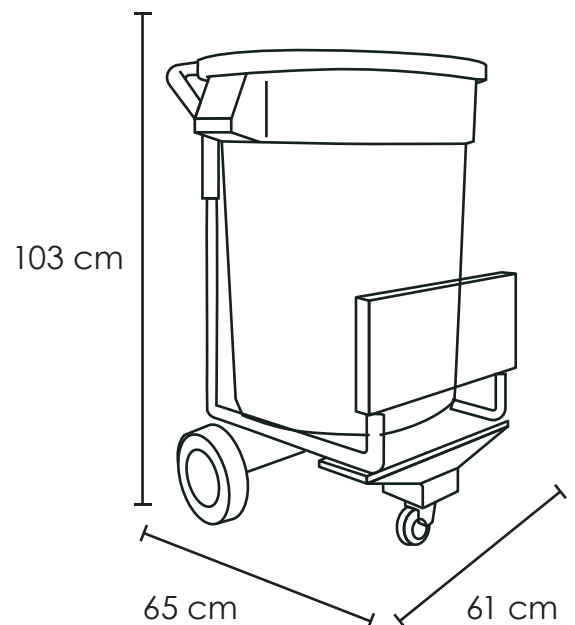

CARRO MÓVIL 1

Medida	L: 65 cm, An: 61 cm, Al: 103 cm
Material	Polietileno de media densidad
Capacidad	120 Lts
Colores	Consulte disponibilidad

Descripción

- Con protección a los rayos UV.
- Altamente resistente a las condiciones del clima.
- Estructura tubular con 2 ruedas de 8" tipo tractor (traseras) fijas a un eje, 1 rueda giratoria de 3" (frente) para un fácil desplazamiento.
- Con tapa de levantado fácil.
- La estructura cuenta con doble protección contra la corrosión.