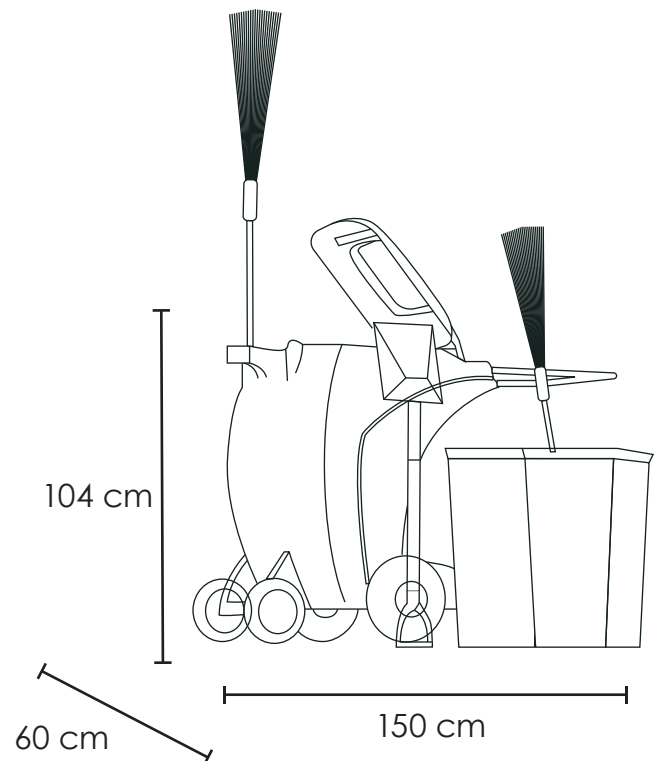

CARRO BARRENDERO ELITE

Medida	L: 150 cm, An: 60 cm, Al: 104 cm
Material	Polietileno de media densidad
Capacidad	175Lts
Colores	Consulte disponibilidad

Descripción

- Fabricado en polietileno de media densidad mediante el proceso de rotomoldeo
- Cuenta con dos ruedas traseras de 12" y dos ruedas delanteras de 6" sujetas a un eje
- Incluye una pala y una escoba