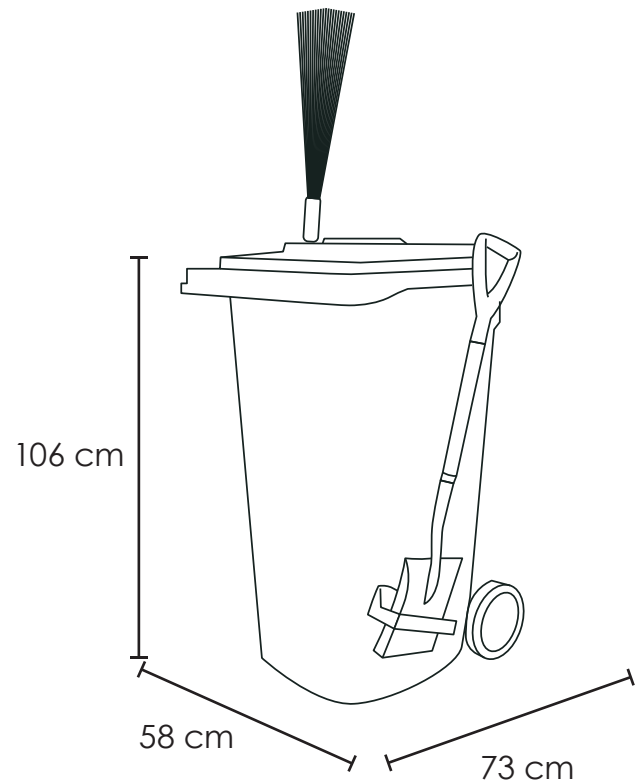

CARRO BARRENDERO 240 HD

| | |
|------------------|---------------------------------|
| Medida | L: 58 cm, An: 73 cm, Al: 106 cm |
| Material | Polietileno de media densidad |
| Capacidad | 240 Lts |
| Colores | Consulte disponibilidad |

Descripción

- Hecho con polietileno de alta densidad.
- Cuenta con aditamentos para montar escoba y pala.
- 2 Ruedas de PVC de 8" sujetas por un solo eje.

Garantía

Este producto tiene garantía de 1 año por defectos de fabricación o vicio oculto.