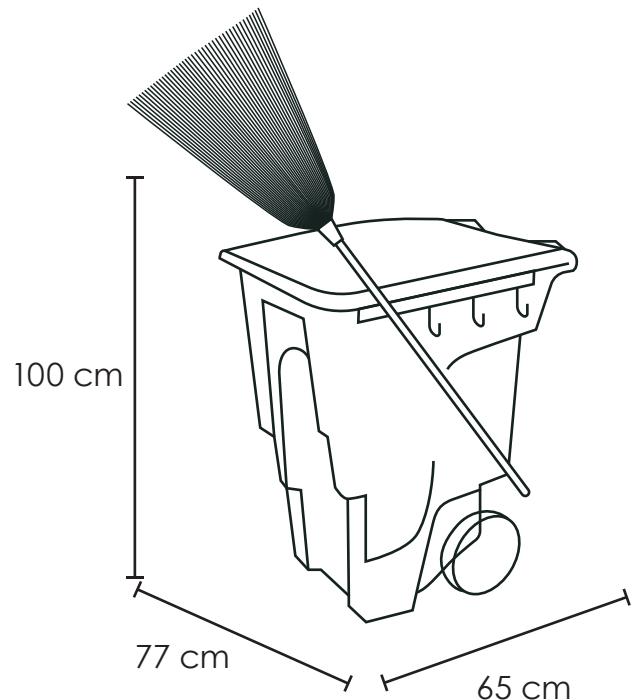

# CARRO BARRENDERO 240

<b>Medida</b>	L: 65 cm, An: 77 cm, Al: 100 cm
<b>Material</b>	Polietileno de media densidad
<b>Capacidad</b>	240 Lts
<b>Colores</b>	Consulte disponibilidad

## Descripción

- Estructura tubular de Acero.
- Ruedas de hule tipo tractor de 10".
- Refuerzo en maneral
- Ganchos de aceros
- Escoba incluida