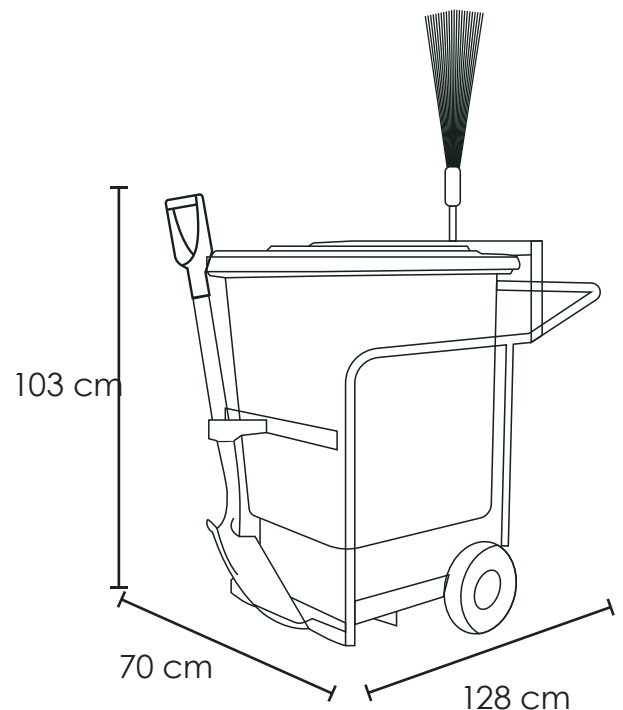

CARRO BARRENDERO 175

Medida	L: 128 cm, An: 70 cm, Al: 103 cm
Material	Polietileno de media densidad
Capacidad	175 Lts
Colores	Naranja estructura amarilla

Descripción

- Contenedores fabricados en polietileno de media densidad, para darle mayor resistencia y evitar deformaciones.
- Con protección a los rayos UV.
- Altamente resistente a las condiciones del clima.
- Estructura tubular con 2 ruedas de 10" (traseras) fijas a un eje, 1 rueda giratoria de 4" (frente) para un fácil desplazamiento.
- Incluye pala y escoba.