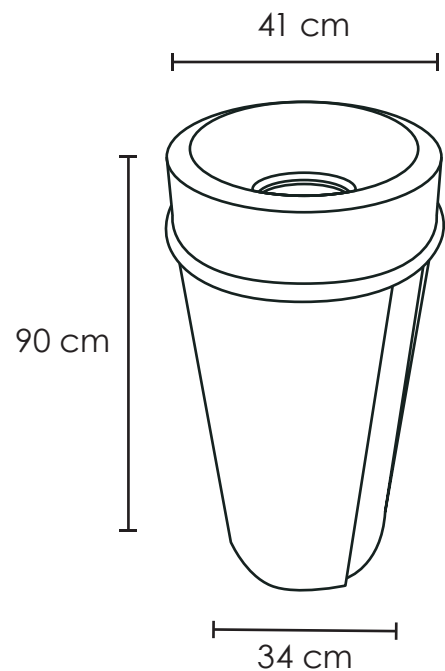

# BOTE REDONDO DE 45 LTS CON TAPA EMBUDO

<b>Medida</b>	Di: 34 cm, Ds: 41 cm, Al: 90 cm
<b>Material</b>	Polietileno / Polipropileno
<b>Capacidad</b>	45 Lts
<b>Colores</b>	Consulte disponibilidad

## Descripción

- Asa integrada en toda la orilla para mayor resistencia y para facilitar su manejo.
- También cuenta con una hendidura en la parte inferior que permite inclinar el bote fácilmente.
- Ideal para escuelas, centros de trabajo o lugares de mucho tráfico.
- Disponible en 10 colores con varias opciones de tapas que se venden por separado.