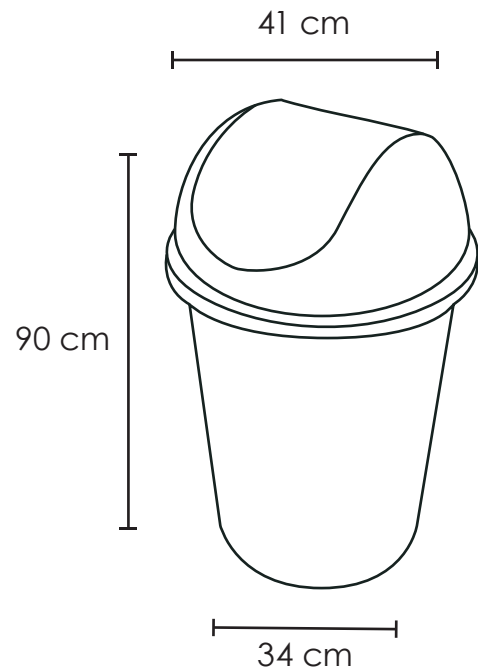

# BOTE REDONDO 45 LTS CON TAPA BALANCÍN LISO

<b>Medida</b>	Diametro: 41 cm, Al: 69 cm
<b>Material</b>	Polietileno / Polipropileno
<b>Capacidad</b>	45 Lts
<b>Colores</b>	Consulte disponibilidad

## Descripción

- Asa integrada en toda la orilla para mayor resistencia y para facilitar su manejo.
- También cuenta con una hendidura en la parte inferior que permite inclinar el bote fácilmente.
- Fabricado en material reciclable, durable y resistente.
- Ideal para escuelas, centros de trabajo o lugares de mucho tráfico.
- Disponible en 10 colores con varias opciones de tapas que se venden por separado.