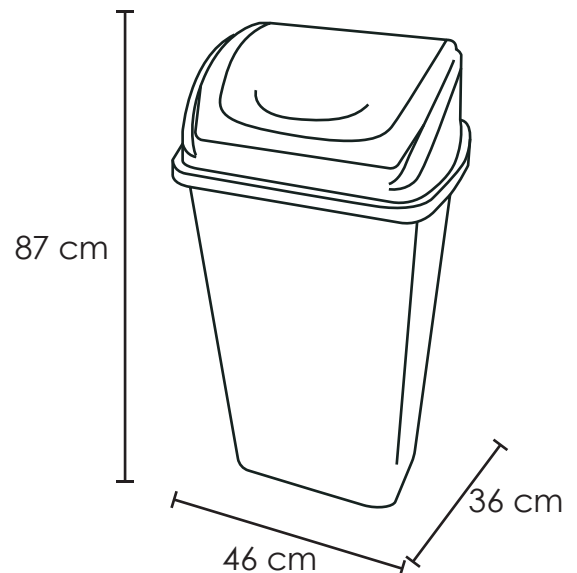

BOTE DE 80 LTS CON TAPA BALANCÍN FRONTAL

Medida	L: 46 cm, An: 36 cm, Al: 87 cm
Material	Polietileno / Polipropileno
Capacidad	80 Lts
Colores	Consulte disponibilidad

Descripción

- Diseñado como parte de un sistema modular en el que se pueden agregar diferentes tapas y accesorios, tales como el soporte para pared y el cesto colgable de sablón.
- En la parte superior cuenta con entradas especiales para el cesto colgable y la base para cubeta de Sablón.
- Con asas integradas en el fondo para poder inclinarlo fácilmente.
- Ideal para la separación de residuos o para evitar la contaminación cruzada.