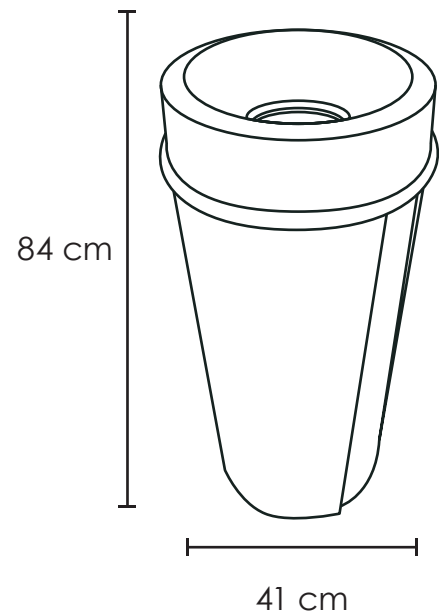

# BOTE REDONDO DE 80 LTS CON TAPA EMBUDO

<b>Medida</b>	L: 41 cm, An: 41 cm, Al: 84 cm
<b>Material</b>	Polietileno / Polipropileno
<b>Capacidad</b>	80 Lts
<b>Colores</b>	Consulte disponibilidad

## Descripción

- Asa integrada en toda la orilla para mayor resistencia y para facilitar su manejo.
- Canales laterales que rompen el vacío y facilitan sacar la bolsa.
- También cuenta con una hendidura en la parte inferior que permite inclinar el bote fácilmente.
- Fabricado en material reciclable, durable y resistente.
- Ideal para escuelas, centros de trabajo o lugares con mayor tráfico de gente.