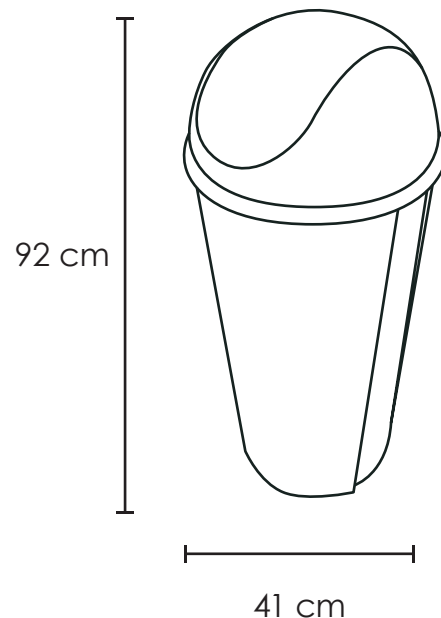

BOTE DE 80 LTS CON TAPA CURVO

Medida	L: 41 cm, An: 41 cm, Al: 92 cm
Material	Polietileno / Polipropileno
Capacidad	80 Lts
Colores	Consulte disponibilidad

Descripción

- Asa integrada en toda la orilla para mayor resistencia y para facilitar su manejo.
- Canales laterales que rompen el vacío y facilitan sacar la bolsa.
- También cuenta con una hendidura en la parte inferior que permite inclinar el bote fácilmente.
- Fabricado en material reciclable, durable y resistente.
- Ideal para escuelas, centros de trabajo o lugares con mayor tráfico de gente.