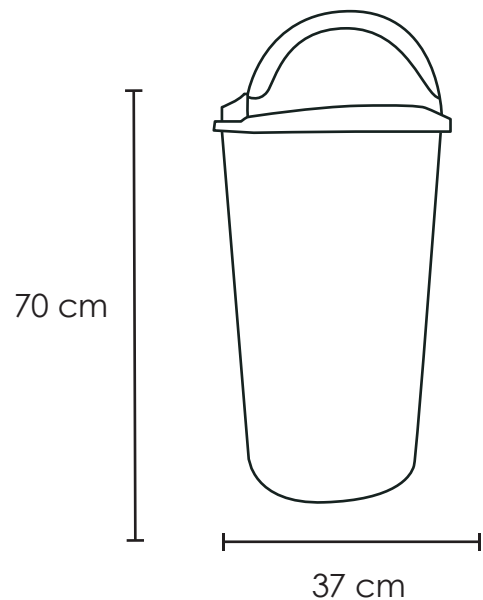

BOTE REDONDO

Medida	Diametro: 37 cm, Al: 70 cm
Material	Plástico
Capacidad	35 Lts
Colores	Consulta colores disponibles.

Descripción

Garantía

Este producto tiene garantía de 1 año por defectos de fabricación o vicio oculto.