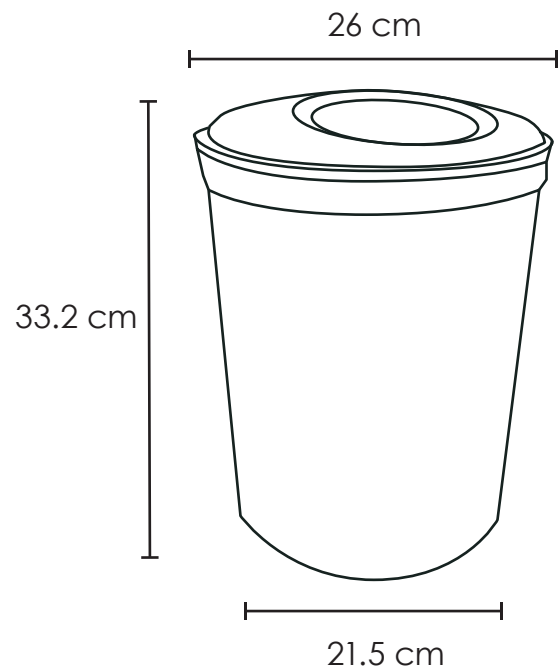

# BOTE GRANDE TAPA CIRCULAR

<b>Medida</b>	Ds: 26cm, Di: 21.5cm, Al: 33.2cm
<b>Material</b>	Plástico
<b>Capacidad</b>	12 Lts
<b>Colores</b>	Gris, Negro

## Descripción

- Diseño decorativo con argollas a los lados.
- Hecho de plástico durable y resistente.
- Con asas para facilitar su manejo.
- Tamaño ideal para la basura inorgánica en casa y espacios de trabajo reducidos.
- Disponible en 3 combinaciones de color para diferentes usos.