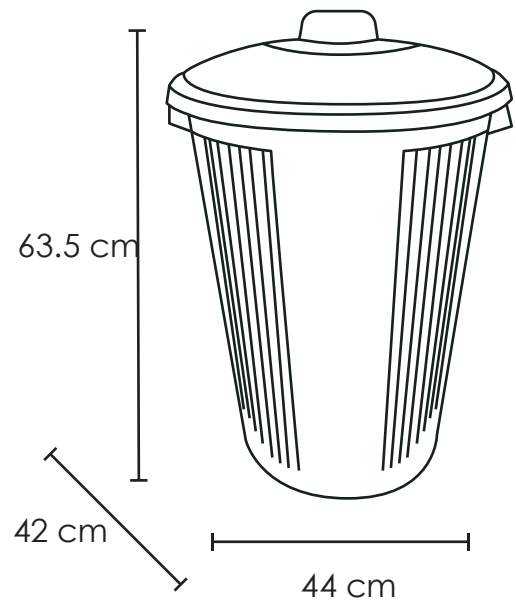

BOTE CONICO

Medida	L: 44cm, An: 42 cm, Al: 63.5 cm
Material	Polipropileno
Capacidad	50 Lts
Colores	Consulta colores disponibles.

Descripción

Garantía

Este producto tiene garantía de 1 año por defectos de fabricación o vicio oculto.